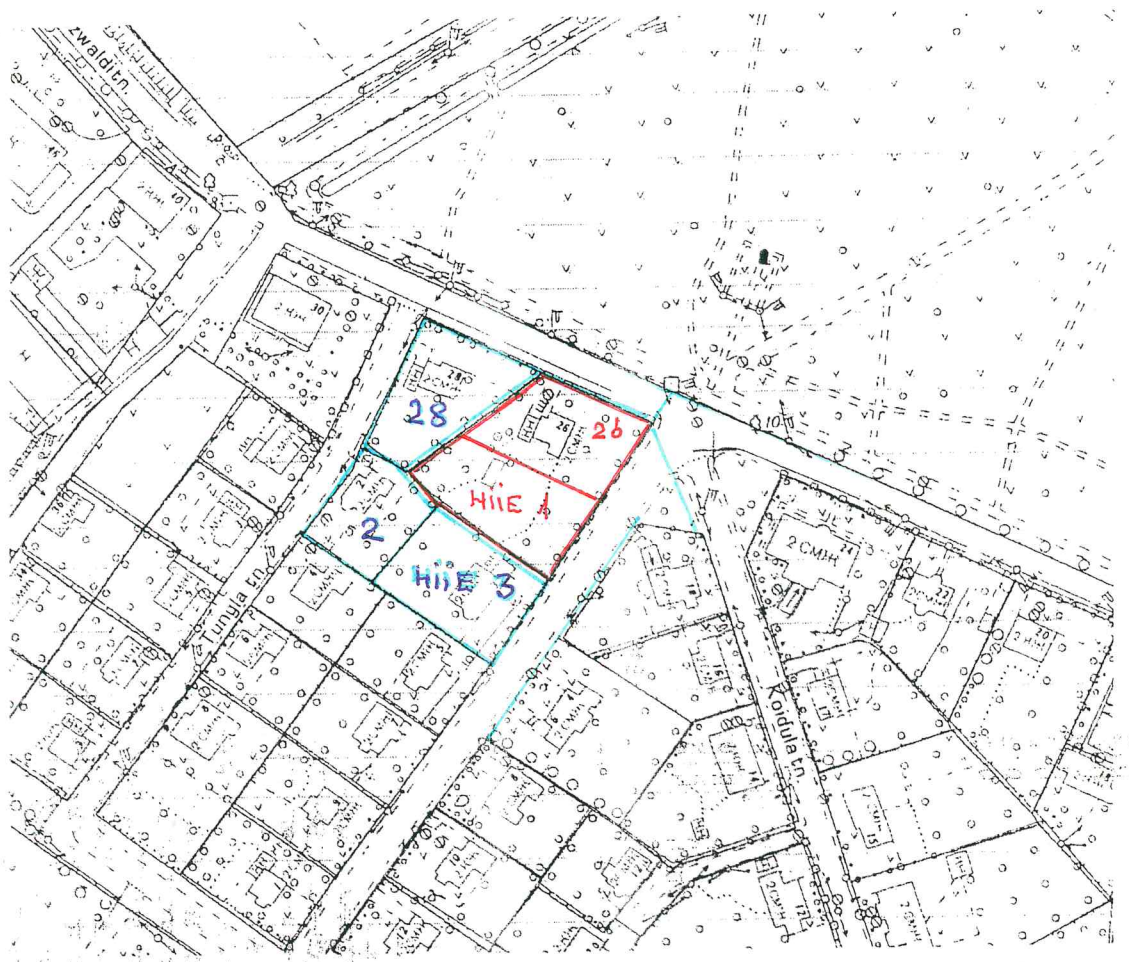

# KATASTRÜKSUSE JAGAMISE ASENDIPLAAN

M 1:2000

Katastriüksuse aadress: Tartu maakond Tartu linn Tartu linn F.R. Kreutzwaldi tn 26  
(katastritunnus: 79501:006:0010)

Pindala: 1961 m<sup>2</sup>

LEPPEMÄRGID:

— moodustatavate katastriüksuste piirid

— olemasolevate katastriüksuste piirid

F.R. Kreutzwaldi tn 26 katastriüksuse omanik ..... / Taavi Ladev/

F.R. Kreutzwaldi tn 26 katastriüksuse omanik ..... / Kaarel Rebane/